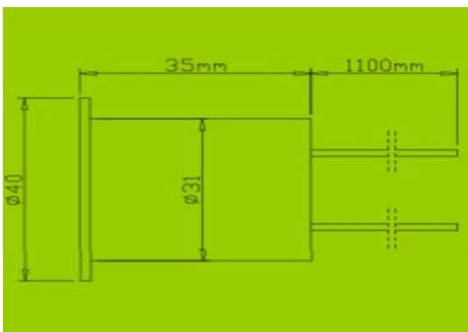

QL-119

Nombre DEL	1
Marque DEL	Cree
Couleurs disponibles	WW, NW, PW
Entrée	24V
Consommation	1W
Lumen	100
Diffusion	20 degrés
Dimension	D40 mm x H36 mm
Trou de perçage	35mm
Materiel	Stainless, verre trempé
Protection IP	68
Câble	1.1m 24AWG
Installation	Parallèle
Certification	ROHS, CE